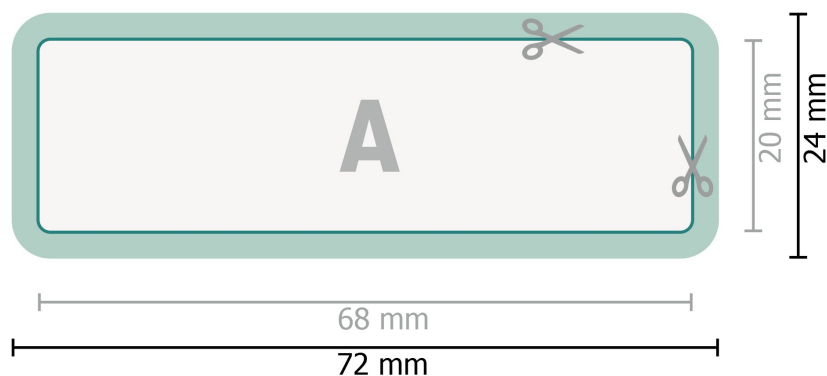

## Adresseklistermærker, 6,8 x 2,0 cm

**Dataformat (inkl. 2 mm tryk til kant):**  
7,2 x 2,4 cm

**beskæring:**  
2 mm

**Beskåret størrelse:**  
6,8 x 2 cm

**Sikkerhedsmargen:**  
Med et mellemrum på 4 mm mellem teksten/oplysningerne og kanten af det beskårne format forhindres u hensigtsmæssig beskæring.

### Forklaring af symboler

-  Beskæring
-  Læseretning
-  Beskåret størrelse
-  Dataformat
-  Her skærer/stanser vi dit produkt

### Bemærk:

Sørg for at have en beskæringsmargen og en sikkerhedsmargen i henhold til vejledningen.

Placer baggrundsgrafik, billeder eller grafik op til dataformatets kant.

Tolerancer kan forekomme under produktionen på grund af beskærings-, stanse- og falseprocesserne.